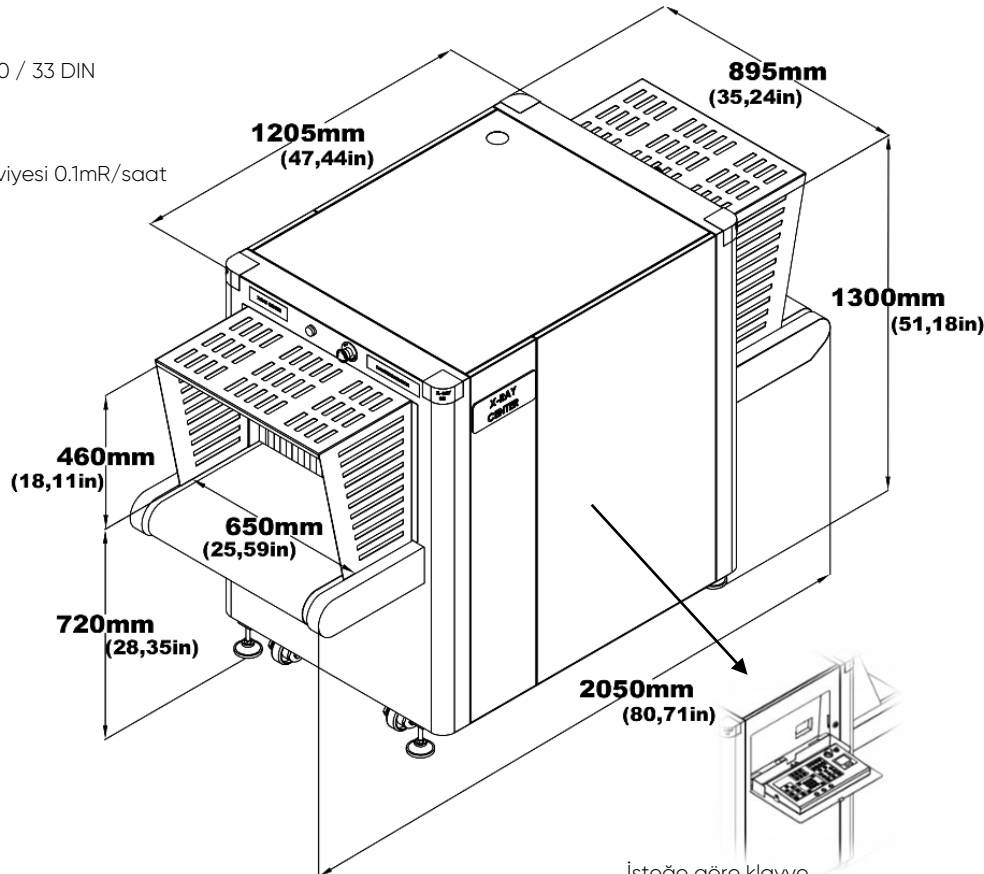

OPSİYONEL AKSESUARLAR

Harici UPS (Sistem Beslemesi İçin)
Operatör Masası (Açık-Kapalı/Ayarlanabilir/I-stand)
21,5"-27" Flat Monitör
Giriş-Çıkış Taşıma Merdaneleri
Test Kiti (STP/ASTM)
Branda Kaplama
Denetleme Masası
Kap Taşıma Sistemi (Motorlu/Eğimli)
Rampa Konveyör
Ultrasonic Fare Kovucu
Radyasyon Ölçer

STANDART GÖRÜNTÜ İŞLEME ÖZELLİKLERİ

En İyi Görüntü (Detay Arttırma) (PV)
Kenar Belirginleştirme (EE)
Sahte Renklendirme (PS)
Organik Maddeler (OM)
İnorganik Maddeler (IM)
Siyah-Beyaz (BW)
Ters Renkler (IN)
Yüksek Nüfuz Etme (HP)
Değişebilir Kenar Belirginleştirme (+E -E)
Değişebilir Yoğunluk (+D -D)
Değişebilir Kontrast (+G -G)
Değişebilir Renk (+C -C)
Bölgesel Yakınlaştırma (64x)
Anlık ve Noktasal Yakınlaştırma
Geçmiş Görüntüleri Çağırma
Manuel/Otomatik Görüntü Kaydı
Not Eklenilebilir Görüntü Kaydı
Çoklu Enerji Görüntüleme (4 - 6 Renk)
Atom Numarası Gösterimi (Z Değeri)

STANDART ÖZELLİKLER

Programlanabilir Fonksiyon Tuşları
Bagaj Sayacı
Tarih ve Zaman Göstergesi
Sanal Tehdit Unsuru Gösterimi (TIP)
Organik/İnorganik Tehlike Alarmı
Operatör Eğitim Programı (OTP)
UPS (Bilgisayar Beslemesi İçin)
Türkçe Menü veya Çoklu Dil Seçenekleri
Otomatik Arıza Teşhisi
Jeneratör Zaman Sayacı
Otomatik Durdurulabilir Konveyör

¹Tüm testler X-Ray Center test kiti ile yapılmıştır. Konveyör hızı 0.20 m/sn.

Sürekli geliştirilen ürünler sebebiyle, X-Ray Center herhangi bir bildirimde bulunmaksızın özellikleri değiştirme hakkını saklı tutar.

TSA, ECAC vb. sertifikasyona sahip ürünler opsiyonel olarak sunulmaktadır. Lütfen satıcınızdan bilgi alın.